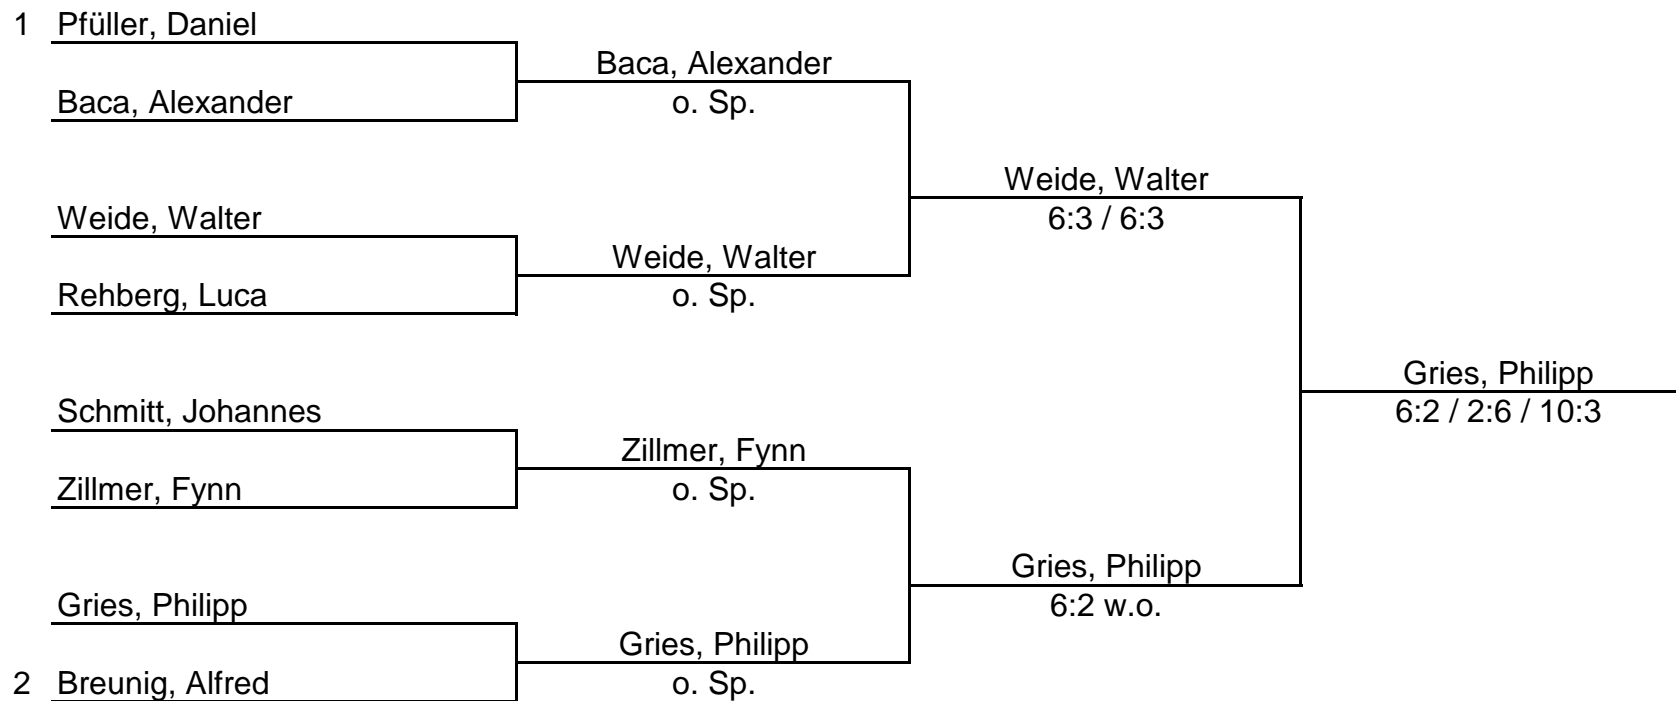

TC PWA Aschaffenburg - Clubmeisterschaften 2011 - Damen

TC PWA Aschaffenburg - Clubmeisterschaften 2011 - Mixed

Futas, G. / Haschke, St.

Vollmuth, St. / Kurz, O.

Gries, A. / Puscasu, J.

Schad, I. / Bernhardt, D.

Vollmuth, St. / Kurz, O.

o. Sp.

Gries, A. / Puscasu

7:6 / 4:6 / 10:5

Vollmuth, St. / Kurz, O.

6:0 / 6:1

TC PWA Aschaffenburg - Clubmeisterschaften 2011 - Herren A

TC PWA Aschaffenburg - Clubmeisterschaften 2011 - Herren B-Runde