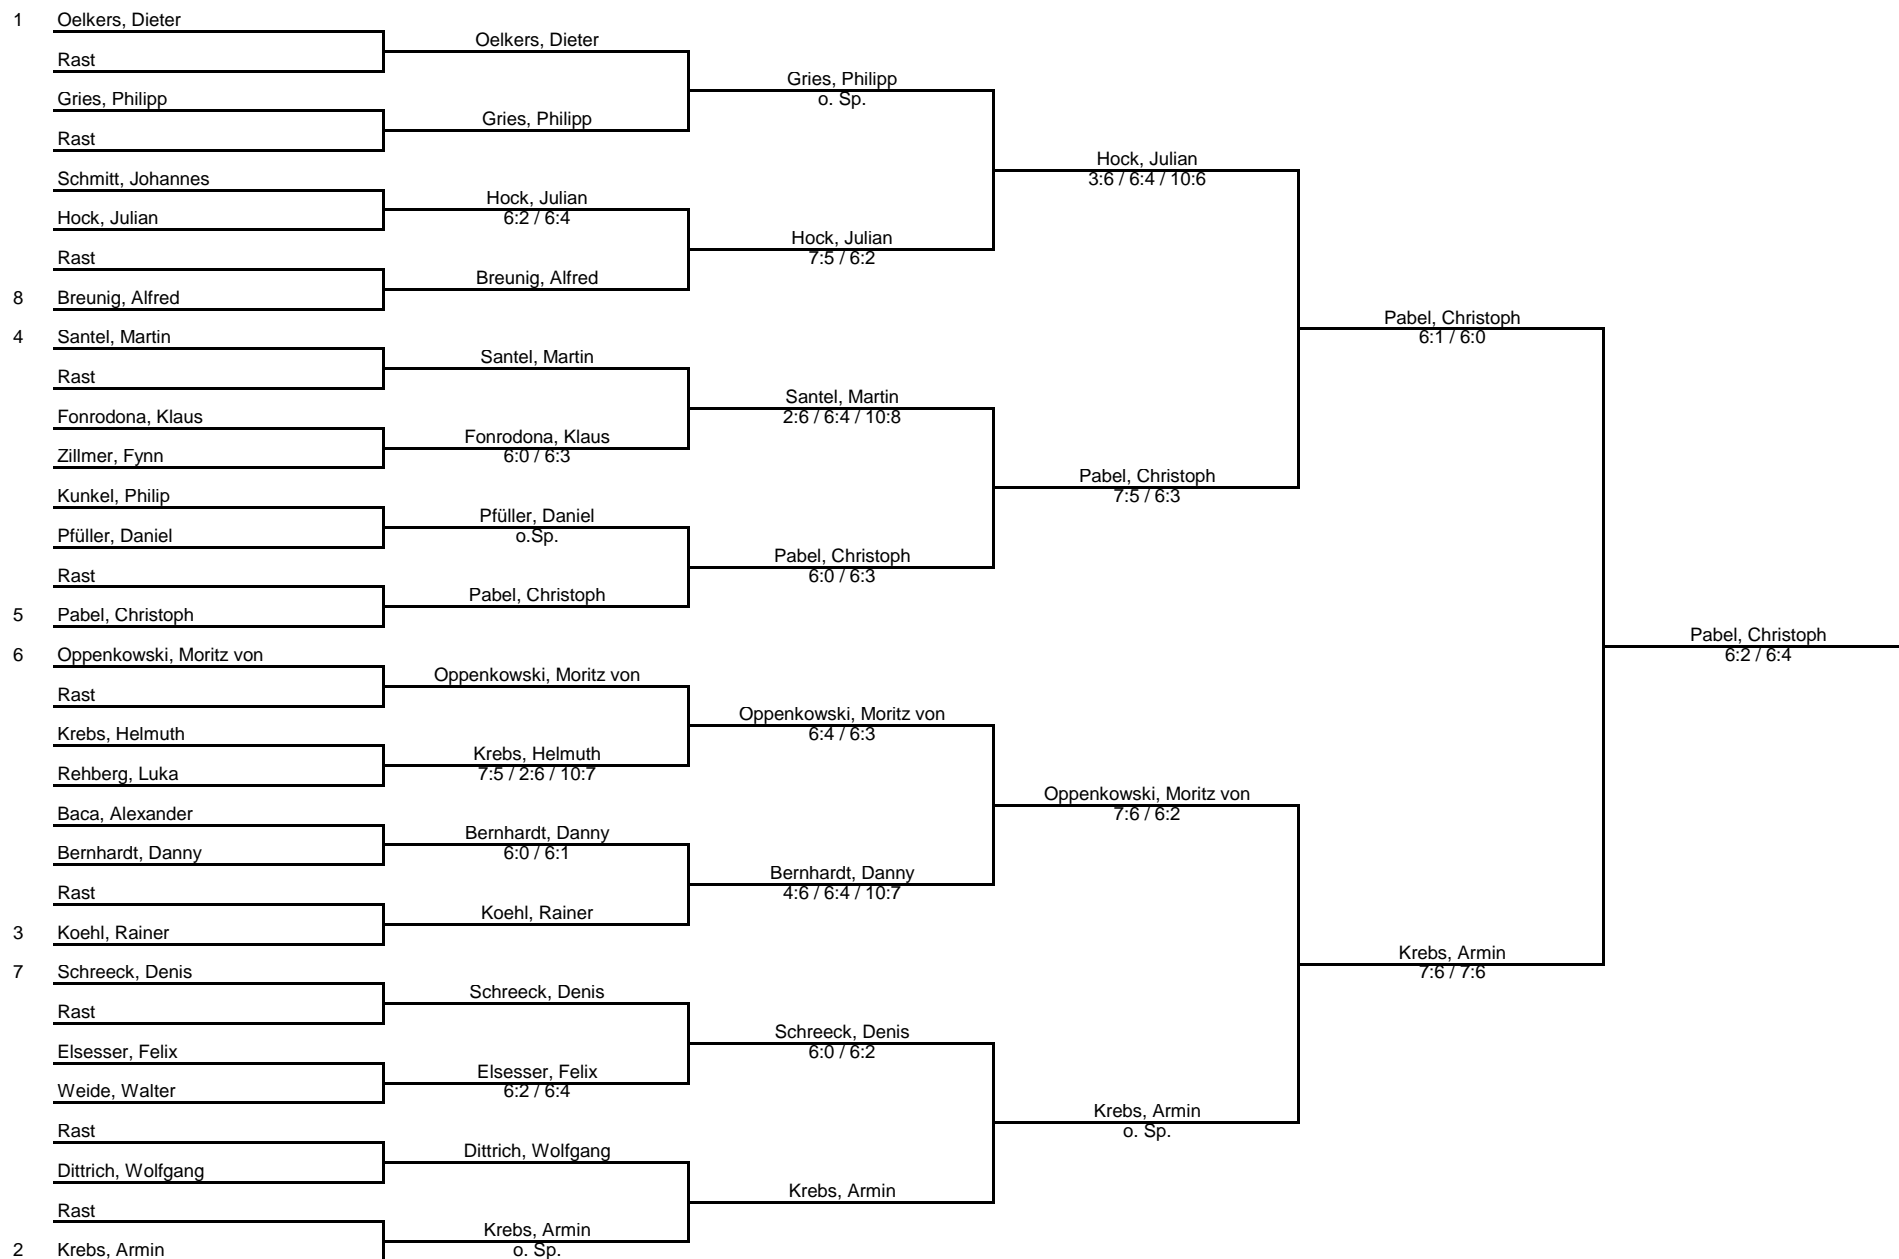

Vollmuth, St. / Kurz, O.

o. Sp.

Gries, A. / Puscasu

7:6 / 4:6 / 10:5

Vollmuth, St. / Kurz, O.

6:0 / 6:1

TC PWA Aschaffenburg - Clubmeisterschaften 2011 - Herren A

TC PWA Aschaffenburg - Clubmeisterschaften 2011 - Herren B-Runde