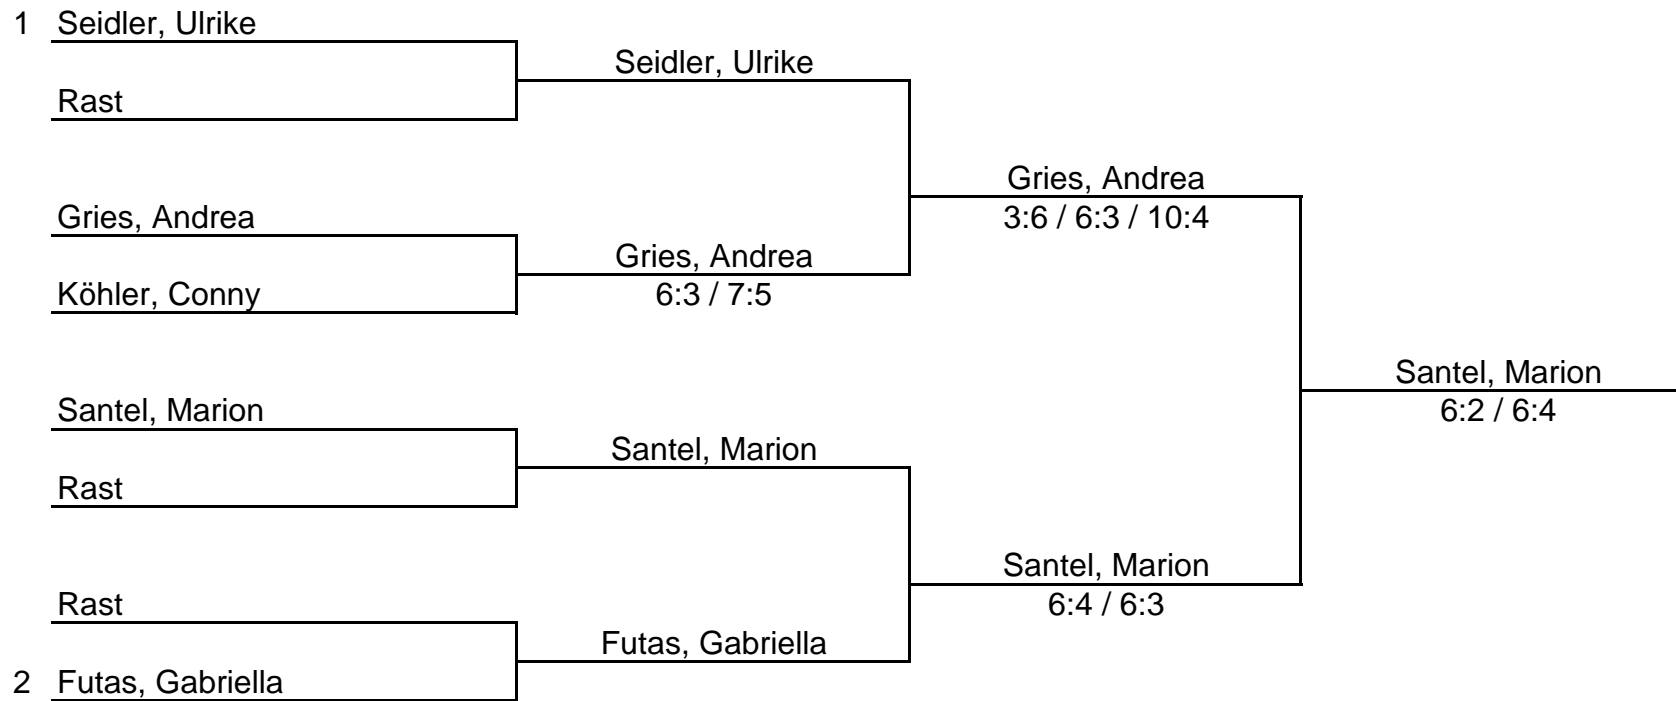

TC PWA Aschaffenburg - Clubmeisterschaften 2011 - Damen

TC PWA Aschaffenburg - Clubmeisterschaften 2011 - Mixed

Futas, G. / Haschke, St.

Vollmuth, St. / Kurz, O.

Gries, A. / Puscasu, J.

Schad, I. / Bernhardt, D.